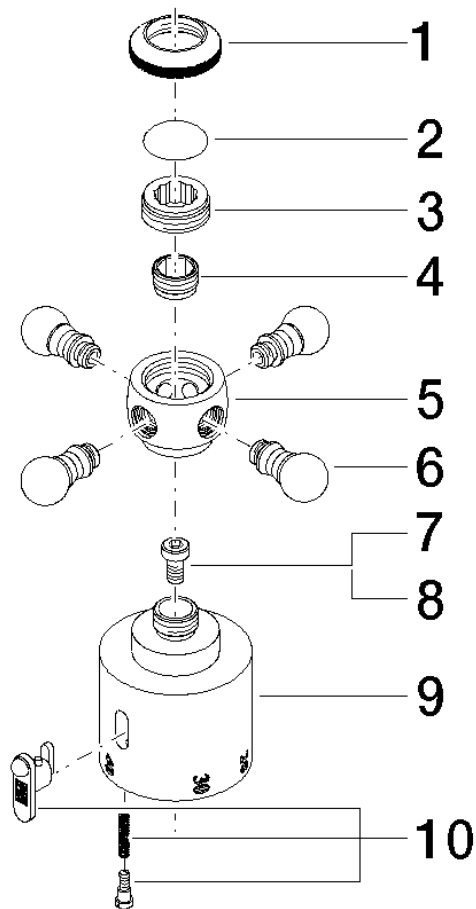

11 420 360

	Platin	11 420 360-08
	Chrom	11 420 360-00
	Platin gebürstet	11 420 360-06
	Messing (23kt Gold)	11 420 360-09
	Messing gebürstet (23kt Gold)	11 420 360-28
	Dark Platinum gebürstet	11 420 360-99

11 420 360

11 420 360

Ersatzteile für die
anderen
Oberflächenvarianten
finden Sie hier:
Chrom

Ersatzteilstückliste

Nr.	Artikelnummer	Benennung	Verbaumenge	Lieferzeit
1	09 20 36 005-08	Griff	1	40
2	09 26 01 016 90	Zubehoer	1	2
3	09 20 83 006 90	Griff	1	2
4	09 24 03 119 90	Nippel	1	2
6	09 20 36 004-08	Griff	4	40
7	90 30 30 027 00 90	Schraube	1	2
8	09 30 33 004 90	Schraube	1	2
10	90 21 33 020 00 90	Griff	1	2